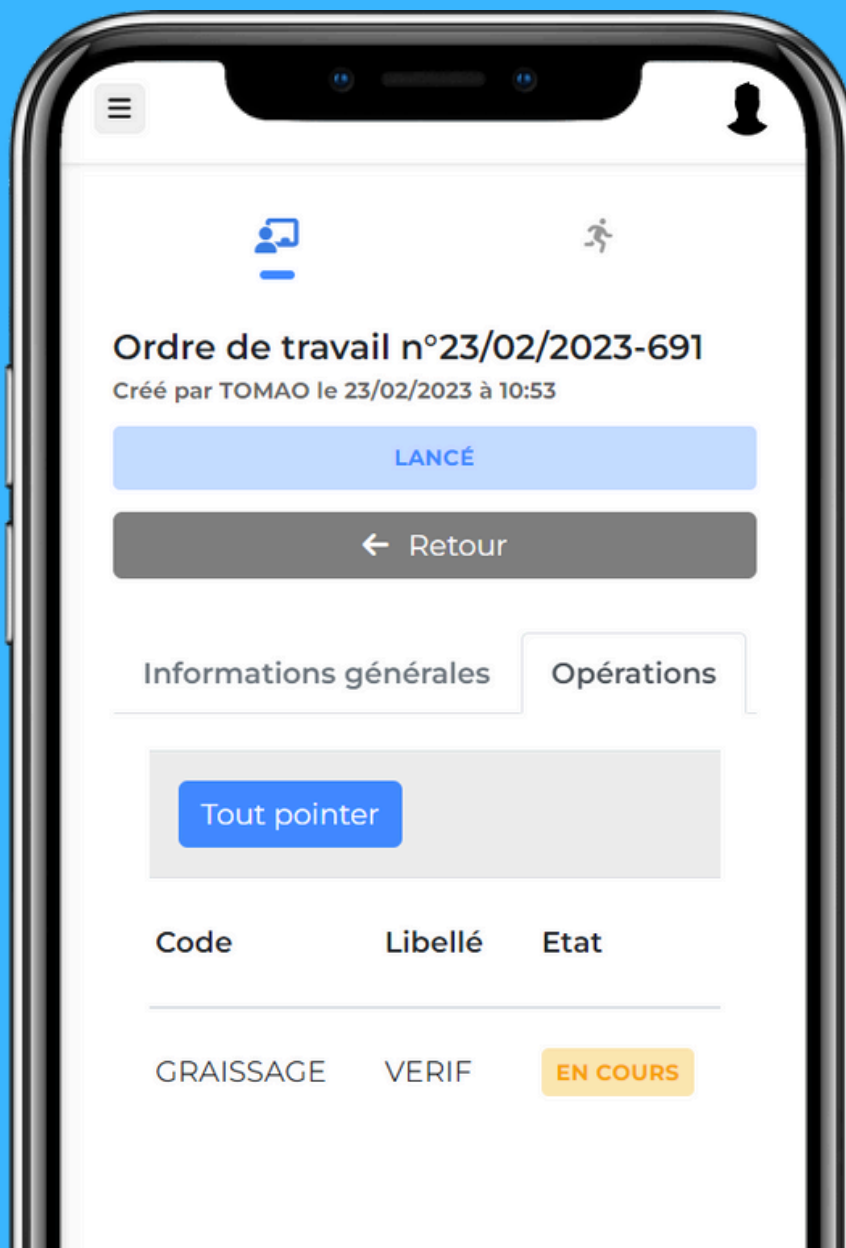

OPTIMa Desktop

La performance sans concession

The screenshot shows the OPTIMa Desktop application window. The title bar reads "OPTIMa - Société DEMO (DEMO)". The menu bar includes "Système", "Données techniques", "Stocks/Achats", "Ordonnancement", "Pointages", and "Bilans 2". The toolbar contains various icons for system functions. The main interface features the OPTIMA gmao logo and the ADTi logo in the top right corner. Below the logo, there is a table titled "Liste des OTs destinés à Dupont Jean du 20/12/2023 au 29/03/2024".

Performant

Votre GMAO est installée sur votre réseau local, vous permettant une réactivité parfaite pour le suivi de votre activité.

Le client desktop classique a également l'avantage d'être plus réactif que les solutions web, vous permettant de traiter plus d'informations dans un laps de temps plus court

Accessible

Vous ne risquez pas une déconnexion impromptue

Vos données sont toujours accessibles et vous en gardez la totale maîtrise.

Expérience utilisateur

Notre solution s'adapte aux besoins des utilisateurs maintenance et leur permet de gagner un temps précieux. Intégration avec vos autres outils (tableurs, CAO, mail,), raccourcis clavier, tout vous permet là encore d'arriver plus vite à vos fins.

OPTIMa

Version Web

La clé de l'efficacité et de la collaboration au sein de votre entreprise

Simple d'utilisation

Une fois la solution installée sur votre serveur, vous pouvez accéder aux informations de votre GMAO depuis n'importe quel PC, téléphone ou tablette connecté à votre réseau. Cela vous offre un accès rapide à vos données et vous fait gagner un temps précieux.