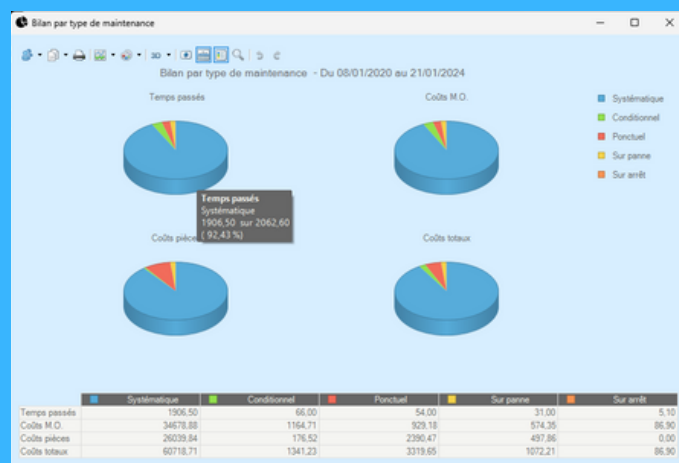

Performant

Votre GMAO est installée sur votre réseau local, vous permettant une réactivité parfaite pour le suivi de votre activité.

Le client desktop classique a également l'avantage d'être plus réactif que les solutions web, vous permettant de traiter plus d'informations dans un laps de temps plus court

Accessible

Vous ne risquez pas une déconnexion impromptue

Vos données sont toujours accessibles et vous en gardez la totale maîtrise.

Expérience utilisateur

Notre solution s'adapte aux besoins des utilisateurs maintenance et leur permet de gagner un temps précieux. Intégration avec vos autres outils (tableurs, CAO, mail,), raccourcis clavier, tout vous permet là encore d'arriver plus vite à vos fins.

Ordre de travail	Date	Equipement	Libellé	Temps pointé	Destinataire	Etat	Demandeur Di
28/10/2011-8	18/01/2024	CONVOYEUR DROIT	Nettoyage et contrôle	0.00	Dupont Jean	Lancé	
28/10/2011-9	16/01/2024	CONVOYEUR GAUCHE	Nettoyage et contrôle	15	Dupont Jean	Lancé	
28/10/2011-7	16/01/2024	CONVOYEUR DROIT	Contrôle et nettoyage	0.00	Dupont Jean	Lancé	
28/10/2011-21	15/01/2024	CONVOYEUR DROIT	Portage sans ordre	3.50	Dupont Jean	En cours	
05/07/2009-10	10/01/2024	CONVOYEUR GAUCHE	Contrôle outillages de ligne	0.00	Dupont Jean	Lancé	
05/07/2009-8	09/01/2024	F 200	Contrôle manuel	1.00	Dupont Jean	En cours	

OPTIMa

Version Web

La clé de l'efficacité et de la collaboration au sein de votre entreprise

Simple d'utilisation

Une fois la solution installée sur votre serveur, vous pouvez accéder aux informations de votre GMAO depuis n'importe quel PC, téléphone ou tablette connecté à votre réseau. Cela vous offre un accès rapide à vos données et vous fait gagner un temps précieux.