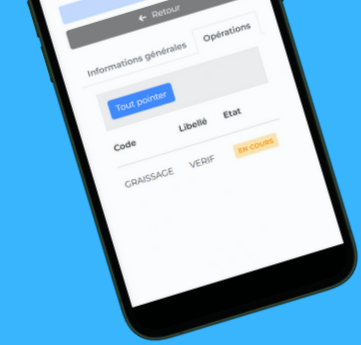

Simple d'utilisation

OPTIMa Cloud est un modèle de distribution de logiciels basé sur le cloud, où vous n'avez pas besoin d'installer de logiciel sur vos serveurs locaux. Tout ce dont vous avez besoin est une connexion Internet, et vous pouvez accéder à notre solution depuis n'importe quel appareil, n'importe où et à tout moment.

Fléxible

Les avantages du SaaS sont multiples. Notre solution SaaS offre une flexibilité exceptionnelle, vous permettant d'ajuster les modules selon les besoins de votre entreprise sans investissement dans de nouvelles infrastructures coûteuses. Vous ne payez que pour ce dont vous avez besoin, ce qui optimise vos coûts et améliore votre rentabilité.

A jour

Notre solution SaaS est régulièrement mise à jour et améliorée, vous garantissant l'accès aux dernières fonctionnalités et avancées technologiques sans les tracas des mises à jour logicielles. Notre équipe de développeurs veille en permanence à la performance, la sécurité et la fiabilité de la solution, vous permettant ainsi de vous concentrer sur votre cœur de métier.

Sécurisé

La sécurité est une priorité pour toute entreprise. Avec notre solution SaaS, vous disposez d'une infrastructure sécurisée et de protocoles de protection des données avancés. Vos informations sont sauvegardées régulièrement et stockées en toute sécurité dans le cloud, vous garantissant une tranquillité d'esprit totale concernant la confidentialité de vos données.

Ecologique

En optant pour notre solution SaaS, vous contribuez également à la protection de l'environnement. En évitant l'utilisation de serveurs locaux, vous réduisez votre empreinte carbone et votre consommation d'énergie, aidant ainsi à préserver notre planète.